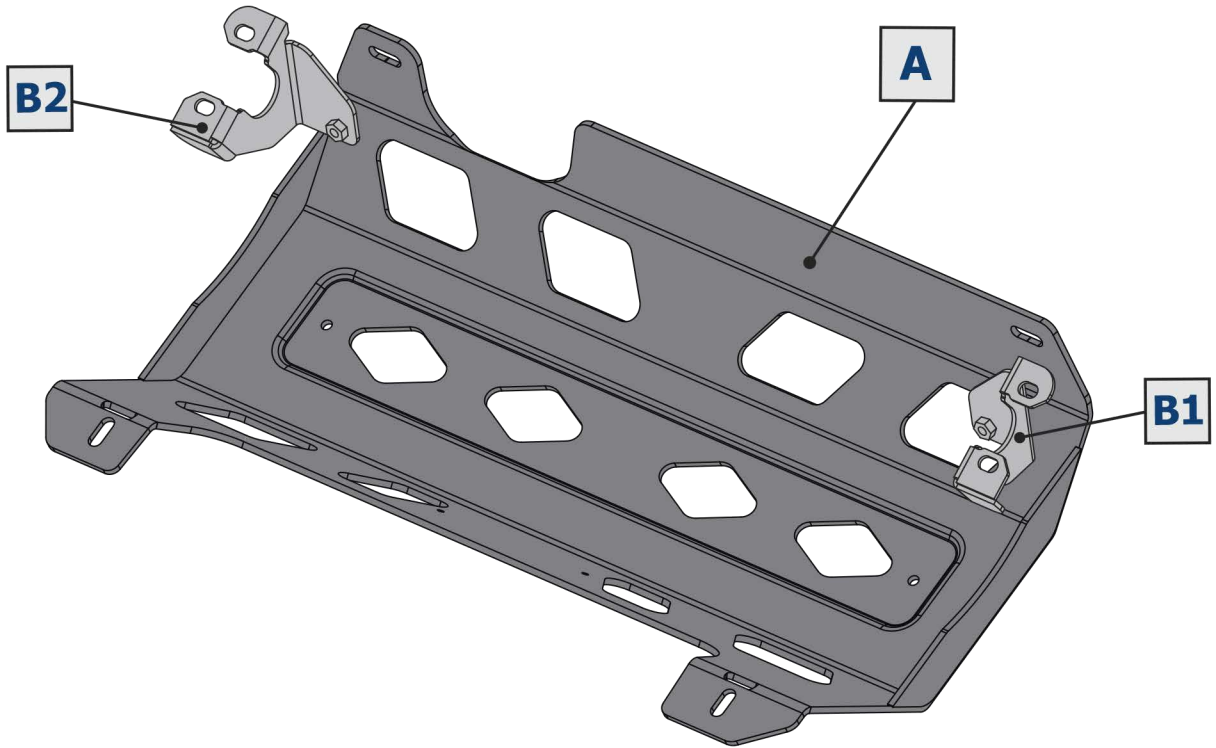

1 M10x25 x4	2 Ø10 x4	3 Ø10 x4	4 M10 x2