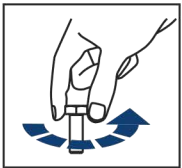

333.2750.1

2333.2750.1

2333.2750.1.6

EN Regular fasteners
DE Originale montageteile
RU Штатный крепеж

EN Regular fasteners
DE Originale montageteile
RU Штатный крепеж

EN Screw a several turns
DE Für wenigen Umdrehungen befestigen
RU Вкрутить на несколько оборотов