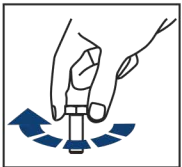

333.2750.1

2333.2750.1

2333.2750.1.6

EN Regular fasteners
DE Originale montageteile
RU Штатный крепеж

EN Regular fasteners
DE Originale montageteile
RU Штатный крепеж

EN Screw a several turns
DE Für wenigen Umdrehungen befestigen
RU Вкрутить на несколько оборотов