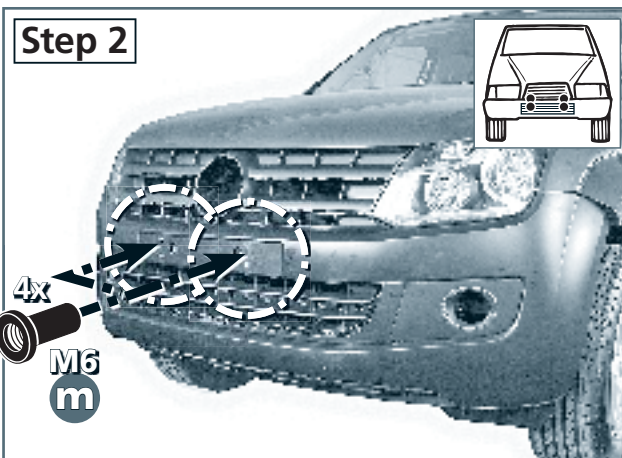

Artikel-Nr:
13H 4213 Stainless Steel

Revision 2: 30.11.2017