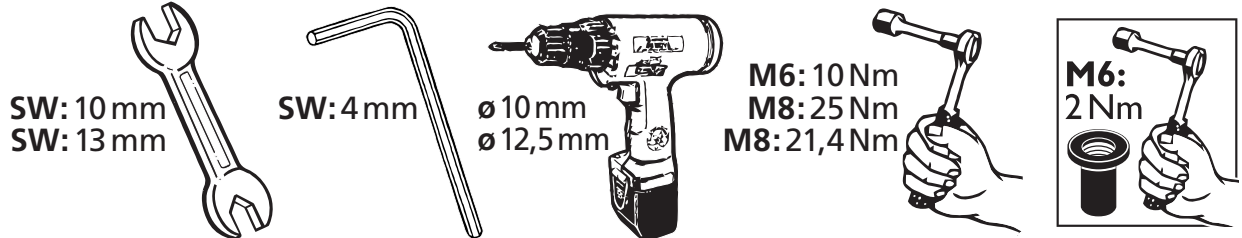

13H | VW Amarok; Modell 2010

EU-Personenschutzbügel 70 niedrig /
EU-pedestrian protection bar 70 low

Required tools / Benötigte Werkzeuge / Outillage requis / Herramientas necesarias