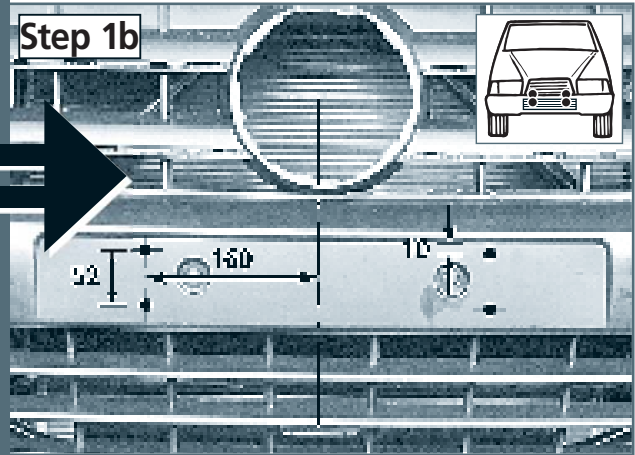

Artikel-Nr:
13H 4213 Stainless Steel

Revision 2: 30.11.2017