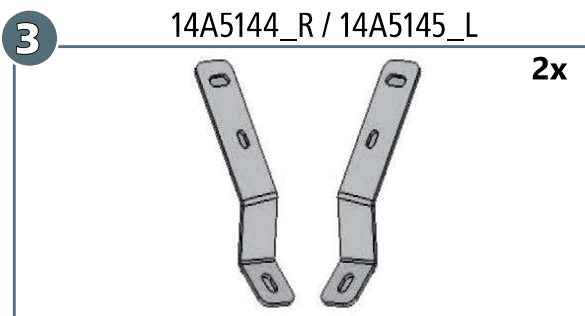

## IVECO Daily; Md. 2020

EU-Pedestrian Protection Bar 60 mm with cross pipe 42 mm

EU-Personenschutzbügel 60 mm mit Querrohr 42 mm

Barre de protection des piétons UE de 60 mm avec tube transversal intégré 42 mm

# ASSEMBLY INSTRUCTION

Montageanleitung • Instructions de montage

**35 Minuten**

**Artikel-Nr:**

14A4613N stainless steel

14A5613N black steel

Revision 1: 26.02.2020

Ø 12,5

M8(A2):  
21,4 Nm  
M8:  
25 Nm  
M6:  
2 Nm

6

TX 10

13  
10

	M8 x 20; DIN 912 A2	2x
	M8 x 20; DIN 933 Zn	2x
	M8 x 25; DIN 933 A2	2x
	M6x30; DIN 933 A2	2x
	Ø3,5 x 13; DIN ähnl. 7981B A2	2x
	Ø6,4; DIN 9021 A2	2x
	Ø 4,2; DIN 9021 A2	2x
	Ø 8,4; DIN 125 A2	4x
	Getowell M6	2x
	SW 13	4x