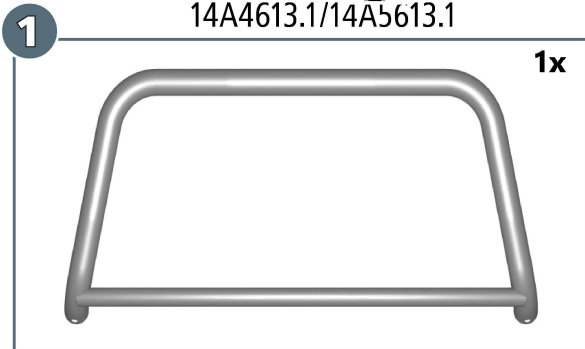

# ASSEMBLY INSTRUCTION

Montageanleitung • Instructions de montage

**35 Minuten**

**Artikel-Nr:**

14A4613N stainless steel

14A5613N black steel

Revision 1: 26.02.2020

Ø 12,5

M8(A2):  
21,4 Nm  
M8:  
25 Nm  
M6:  
2 Nm

6

TX 10

13  
10

	M8 x 20; DIN 912 A2	2x
	M8 x 20; DIN 933 Zn	2x
	M8 x 25; DIN 933 A2	2x
	M6x30; DIN 933 A2	2x
	Ø3,5 x 13; DIN ähnl. 7981B A2	2x
	Ø6,4; DIN 9021 A2	2x
	Ø 4,2; DIN 9021 A2	2x
	Ø 8,4; DIN 125 A2	4x
	Getowell M6	2x
	SW 13	4x