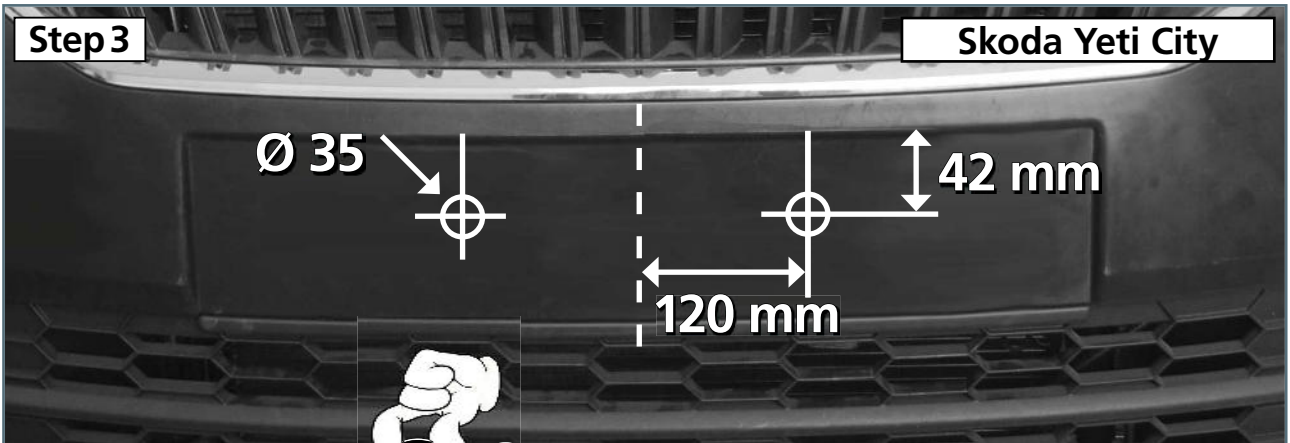

**14K
4313**

Skoda Yeti Outdoor, Modell 2014 Skoda Yeti City, Modell 2014

EU-pedestrian protection bar 60 mm

EU-Personenschutzbügel 60 mm

Protection avant, homologuée CEE, 60 mm

*Compatible with Automatic Cruise Control /Forward Collision Mitigation
Kompatibel mit Abstandsregeltempomat /Auffahrvermeidungs-oder warnsystem
compatible avec radar de régulation de distance/ freinage autonome d'urgence

ASSEMBLY INSTRUCTION Montageanleitung • Instructions de montage

50 Minuten

Revision 10: 16.03.2016

a		M8 x 50; ähnl. ISO 7380 Zn	2x
b		M8 x 20; DIN 933 A2	2x
c		M8 x 20; DIN 912 A2	2x
d		M8 x 25; DIN 912 Zn	2x
e		Ø 3,5 x 13 mm; DIN ähnl. 7981B A2	2x
f		Ø 4,8 x 19 mm; DIN 7981 A2	4x
g		Ø 8,4; DIN 9021 Zn	6x
h		Ø 8,4; DIN 9021 A2	2x
i		Ø 8,4; DIN 125 A2	2x
j		Ø 4,2; DIN 9021 A2	2x
k		Ø 5,3; DIN 9021 A2	4x
l		Ø 8; DIN 127 A2	4x
m		Ø 8; DIN 127 Zn	4x
n		SW 13 mm	2x
o		M8 DIN934 Zn	2x
p		M6 x 30; DIN 933 Zn	2x
q		Ø 6; DIN 127 Zn	2x
r		Ø 6,4; DIN 9021 Zn	2x