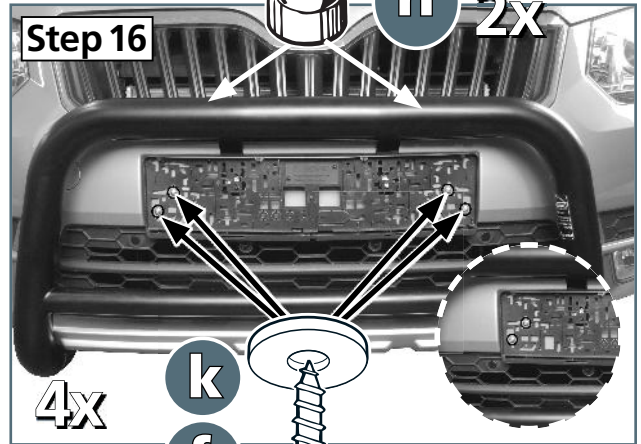

**14K
4313**

Skoda Yeti Outdoor, Modell 2014 Skoda Yeti City, Modell 2014

EU-pedestrian protection bar 60 mm

EU-Personenschutzbügel 60 mm

Protection avant, homologuée CEE, 60 mm

*Compatible with Automatic Cruise Control /Forward Collision Mitigation
Kompatibel mit Abstandsregeltempomat /Auffahrvermeidungs-oder warnsystem
compatible avec radar de régulation de distance/ freinage autonome d'urgence

ASSEMBLY INSTRUCTION Montageanleitung • Instructions de montage

50 Minuten

Revision 10: 16.03.2016

a		M8 x 50; ähnl. ISO 7380 Zn	2x
b		M8 x 20; DIN 933 A2	2x
c		M8 x 20; DIN 912 A2	2x
d		M8 x 25; DIN 912 Zn	2x
e		Ø 3,5 x 13 mm; DIN ähnl. 7981B A2	2x
f		Ø 4,8 x 19 mm; DIN 7981 A2	4x
g		Ø 8,4; DIN 9021 Zn	6x
h		Ø 8,4; DIN 9021 A2	2x
i		Ø 8,4; DIN 125 A2	2x
j		Ø 4,2; DIN 9021 A2	2x
k		Ø 5,3; DIN 9021 A2	4x
l		Ø 8; DIN 127 A2	4x
m		Ø 8; DIN 127 Zn	4x
n		SW 13 mm	2x
o		M8 DIN934 Zn	2x
p		M6 x 30; DIN 933 Zn	2x
q		Ø 6; DIN 127 Zn	2x
r		Ø 6,4; DIN 9021 Zn	2x

Skoda Yeti City **11**

Die Funktion des PDC ist eingeschränkt
 The function of the PDC will be restricted
 La fonction de la pdc est limitée
 La función de la PDC se restringirá
 Funktio PDC on rajoitettu
 Funkce PDC bude omezeno
 Funksjonen til PDC vil være begrenset
 Funktionen för PDC kommer att begränsas