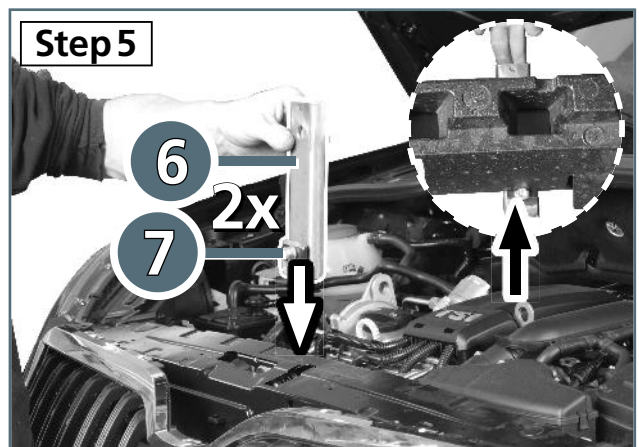

**14K
4313**

Skoda Yeti Outdoor, Modell 2014 Skoda Yeti City, Modell 2014

EU-pedestrian protection bar 60 mm

EU-Personenschutzbügel 60 mm

Protection avant, homologuée CEE, 60 mm

*Compatible with Automatic Cruise Control /Forward Collision Mitigation
Kompatibel mit Abstandsregeltempomat /Auffahrvermeidungs-oder warnsystem
compatible avec radar de régulation de distance/ freinage autonome d'urgence

ASSEMBLY INSTRUCTION Montageanleitung • Instructions de montage

50 Minuten

Revision 10: 16.03.2016

a		M8 x 50; ähnl. ISO 7380 Zn	2x
b		M8 x 20; DIN 933 A2	2x
c		M8 x 20; DIN 912 A2	2x
d		M8 x 25; DIN 912 Zn	2x
e		Ø 3,5 x 13 mm; DIN ähnl. 7981B A2	2x
f		Ø 4,8 x 19 mm; DIN 7981 A2	4x
g		Ø 8,4; DIN 9021 Zn	6x
h		Ø 8,4; DIN 9021 A2	2x
i		Ø 8,4; DIN 125 A2	2x
j		Ø 4,2; DIN 9021 A2	2x
k		Ø 5,3; DIN 9021 A2	4x
l		Ø 8; DIN 127 A2	4x
m		Ø 8; DIN 127 Zn	4x
n		SW 13 mm	2x
o		M8 DIN934 Zn	2x
p		M6 x 30; DIN 933 Zn	2x
q		Ø 6; DIN 127 Zn	2x
r		Ø 6,4; DIN 9021 Zn	2x