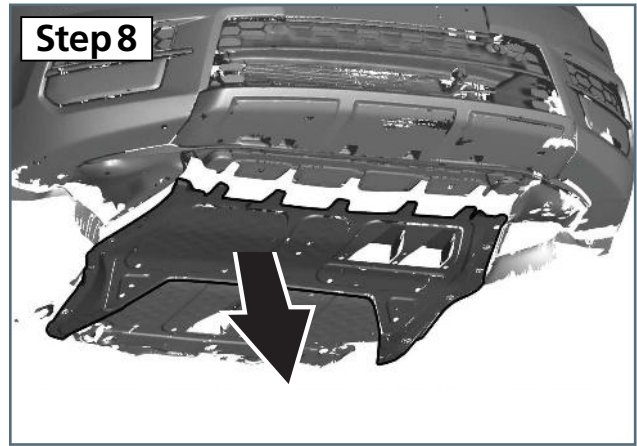

**14K
4313**

Skoda Yeti Outdoor, Modell 2014 Skoda Yeti City, Modell 2014

EU-pedestrian protection bar 60 mm

EU-Personenschutzbügel 60 mm

Protection avant, homologuée CEE, 60 mm

*Compatible with Automatic Cruise Control /Forward Collision Mitigation
Kompatibel mit Abstandsregeltempomat /Auffahrvermeidungs-oder warnsystem
compatible avec radar de régulation de distance/ freinage autonome d'urgence

ASSEMBLY INSTRUCTION Montageanleitung • Instructions de montage

50 Minuten

Revision 10: 16.03.2016

a		M8 x 50; ähnl. ISO 7380 Zn	2x
b		M8 x 20; DIN 933 A2	2x
c		M8 x 20; DIN 912 A2	2x
d		M8 x 25; DIN 912 Zn	2x
e		Ø 3,5 x 13 mm; DIN ähnl. 7981B A2	2x
f		Ø 4,8 x 19 mm; DIN 7981 A2	4x
g		Ø 8,4; DIN 9021 Zn	6x
h		Ø 8,4; DIN 9021 A2	2x
i		Ø 8,4; DIN 125 A2	2x
j		Ø 4,2; DIN 9021 A2	2x
k		Ø 5,3; DIN 9021 A2	4x
l		Ø 8; DIN 127 A2	4x
m		Ø 8; DIN 127 Zn	4x
n		SW 13 mm	2x
o		M8 DIN934 Zn	2x
p		M6 x 30; DIN 933 Zn	2x
q		Ø 6; DIN 127 Zn	2x
r		Ø 6,4; DIN 9021 Zn	2x