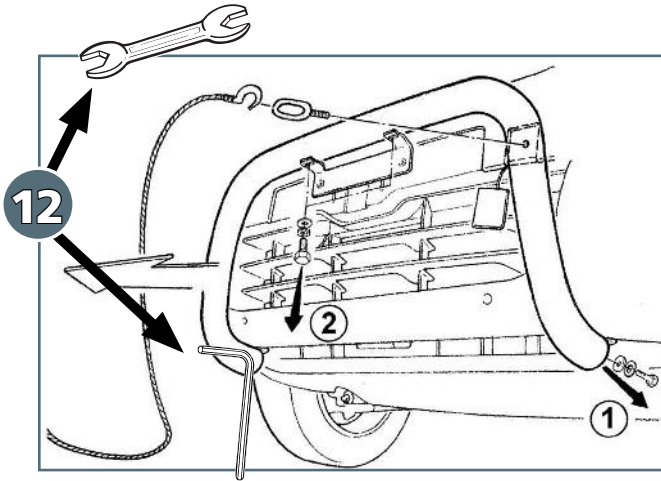

Die Funktion des PDC ist eingeschränkt
The function of the PDC will be restricted
La fonction de la pdc est limitée
La función de la PDC se restringirá
Funktio PDC on rajoitettu
Funkce PDC bude omezeno
Funksjonen til PDC vil være begrenset
Funktionen för PDC kommer att begränsas