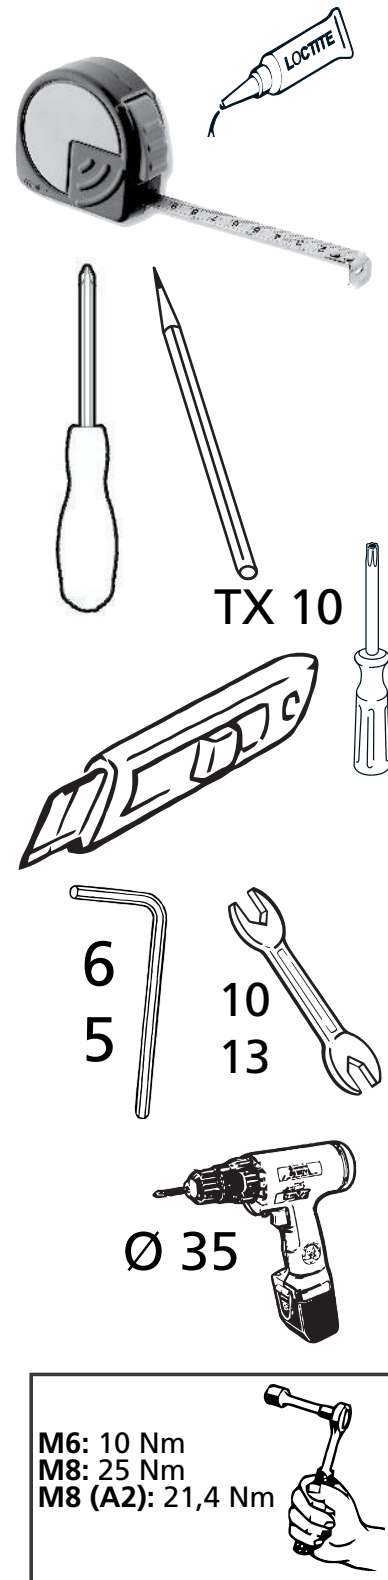

**14K
4313**

Skoda Yeti Outdoor, Modell 2014 Skoda Yeti City, Modell 2014

EU-pedestrian protection bar 60 mm

EU-Personenschutzbügel 60 mm

Protection avant, homologuée CEE, 60 mm

*Compatible with Automatic Cruise Control /Forward Collision Mitigation
Kompatibel mit Abstandsregeltempomat /Auffahrvermeidungs-oder warnsystem
compatible avec radar de régulation de distance/ freinage autonome d'urgence

ASSEMBLY INSTRUCTION Montageanleitung • Instructions de montage

50 Minuten

Revision 10: 16.03.2016

a		M8 x 50; ähnl. ISO 7380 Zn	2x
b		M8 x 20; DIN 933 A2	2x
c		M8 x 20; DIN 912 A2	2x
d		M8 x 25; DIN 912 Zn	2x
e		Ø 3,5 x 13 mm; DIN ähnl. 7981B A2	2x
f		Ø 4,8 x 19 mm; DIN 7981 A2	4x
g		Ø 8,4; DIN 9021 Zn	6x
h		Ø 8,4; DIN 9021 A2	2x
i		Ø 8,4; DIN 125 A2	2x
j		Ø 4,2; DIN 9021 A2	2x
k		Ø 5,3; DIN 9021 A2	4x
l		Ø 8; DIN 127 A2	4x
m		Ø 8; DIN 127 Zn	4x
n		SW 13 mm	2x
o		M8 DIN934 Zn	2x
p		M6 x 30; DIN 933 Zn	2x
q		Ø 6; DIN 127 Zn	2x
r		Ø 6,4; DIN 9021 Zn	2x