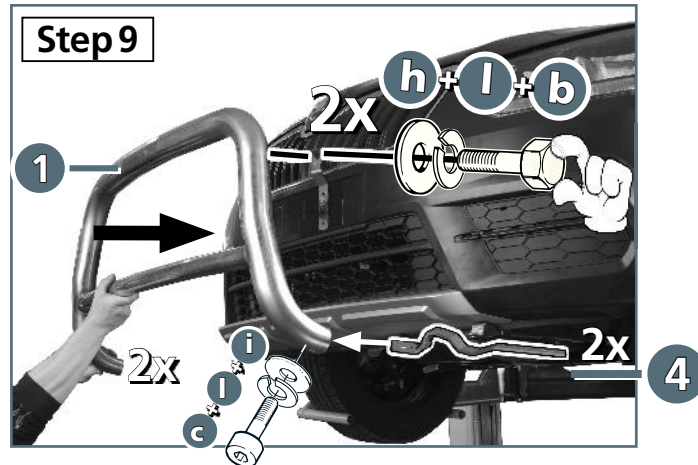

**14K
4313**

Skoda Yeti Outdoor, Modell 2014 Skoda Yeti City, Modell 2014

EU-pedestrian protection bar 60 mm

EU-Personenschutzbügel 60 mm

Protection avant, homologuée CEE, 60 mm

*Compatible with Automatic Cruise Control /Forward Collision Mitigation
Kompatibel mit Abstandsregeltempomat /Auffahrvermeidungs-oder warnsystem
compatible avec radar de régulation de distance/ freinage autonome d'urgence

ASSEMBLY INSTRUCTION Montageanleitung • Instructions de montage

50 Minuten

Revision 10: 16.03.2016

a		M8 x 50; ähnl. ISO 7380 Zn	2x
b		M8 x 20; DIN 933 A2	2x
c		M8 x 20; DIN 912 A2	2x
d		M8 x 25; DIN 912 Zn	2x
e		Ø 3,5 x 13 mm; DIN ähnl. 7981B A2	2x
f		Ø 4,8 x 19 mm; DIN 7981 A2	4x
g		Ø 8,4; DIN 9021 Zn	6x
h		Ø 8,4; DIN 9021 A2	2x
i		Ø 8,4; DIN 125 A2	2x
j		Ø 4,2; DIN 9021 A2	2x
k		Ø 5,3; DIN 9021 A2	4x
l		Ø 8; DIN 127 A2	4x
m		Ø 8; DIN 127 Zn	4x
n		SW 13 mm	2x
o		M8 DIN934 Zn	2x
p		M6 x 30; DIN 933 Zn	2x
q		Ø 6; DIN 127 Zn	2x
r		Ø 6,4; DIN 9021 Zn	2x