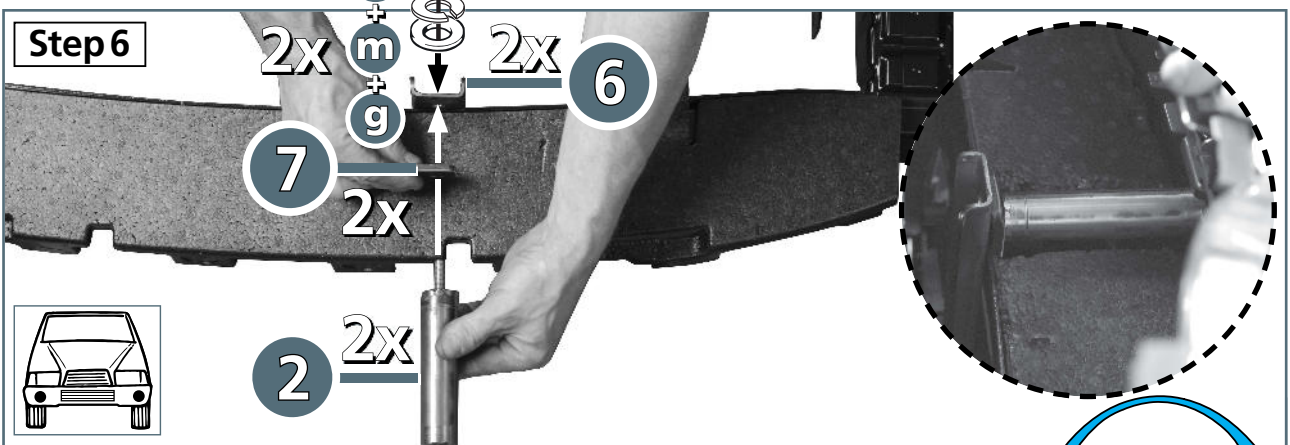

**14K
4313**

Skoda Yeti Outdoor, Modell 2014 Skoda Yeti City, Modell 2014

EU-pedestrian protection bar 60 mm

EU-Personenschutzbügel 60 mm

Protection avant, homologuée CEE, 60 mm

*Compatible with Automatic Cruise Control /Forward Collision Mitigation
Kompatibel mit Abstandsregeltempomat /Auffahrvermeidungs-oder warnsystem
compatible avec radar de régulation de distance/ freinage autonome d'urgence

ASSEMBLY INSTRUCTION Montageanleitung • Instructions de montage

50 Minuten

Revision 10: 16.03.2016

a		M8 x 50; ähnl. ISO 7380 Zn	2x
b		M8 x 20; DIN 933 A2	2x
c		M8 x 20; DIN 912 A2	2x
d		M8 x 25; DIN 912 Zn	2x
e		Ø 3,5 x 13 mm; DIN ähnl. 7981B A2	2x
f		Ø 4,8 x 19 mm; DIN 7981 A2	4x
g		Ø 8,4; DIN 9021 Zn	6x
h		Ø 8,4; DIN 9021 A2	2x
i		Ø 8,4; DIN 125 A2	2x
j		Ø 4,2; DIN 9021 A2	2x
k		Ø 5,3; DIN 9021 A2	4x
l		Ø 8; DIN 127 A2	4x
m		Ø 8; DIN 127 Zn	4x
n		SW 13 mm	2x
o		M8 DIN934 Zn	2x
p		M6 x 30; DIN 933 Zn	2x
q		Ø 6; DIN 127 Zn	2x
r		Ø 6,4; DIN 9021 Zn	2x