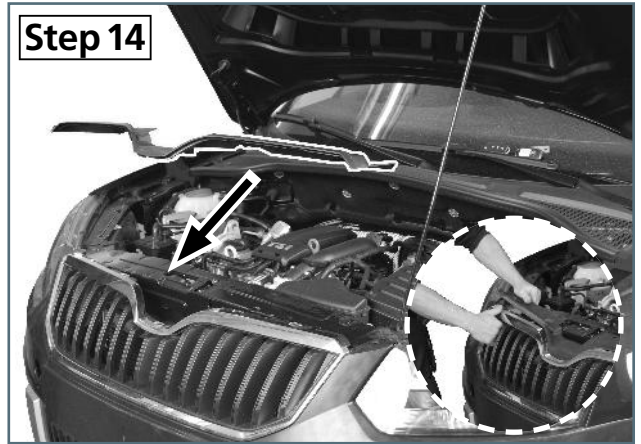

**14K
4313**

Skoda Yeti Outdoor, Modell 2014 Skoda Yeti City, Modell 2014

EU-pedestrian protection bar 60 mm

EU-Personenschutzbügel 60 mm

Protection avant, homologuée CEE, 60 mm

*Compatible with Automatic Cruise Control /Forward Collision Mitigation
Kompatibel mit Abstandsregeltempomat /Auffahrvermeidungs-oder warnsystem
compatible avec radar de régulation de distance/ freinage autonome d'urgence

ASSEMBLY INSTRUCTION Montageanleitung • Instructions de montage

50 Minuten

Revision 10: 16.03.2016

a		M8 x 50; ähnl. ISO 7380 Zn	2x
b		M8 x 20; DIN 933 A2	2x
c		M8 x 20; DIN 912 A2	2x
d		M8 x 25; DIN 912 Zn	2x
e		Ø 3,5 x 13 mm; DIN ähnl. 7981B A2	2x
f		Ø 4,8 x 19 mm; DIN 7981 A2	4x
g		Ø 8,4; DIN 9021 Zn	6x
h		Ø 8,4; DIN 9021 A2	2x
i		Ø 8,4; DIN 125 A2	2x
j		Ø 4,2; DIN 9021 A2	2x
k		Ø 5,3; DIN 9021 A2	4x
l		Ø 8; DIN 127 A2	4x
m		Ø 8; DIN 127 Zn	4x
n		SW 13 mm	2x
o		M8 DIN934 Zn	2x
p		M6 x 30; DIN 933 Zn	2x
q		Ø 6; DIN 127 Zn	2x
r		Ø 6,4; DIN 9021 Zn	2x