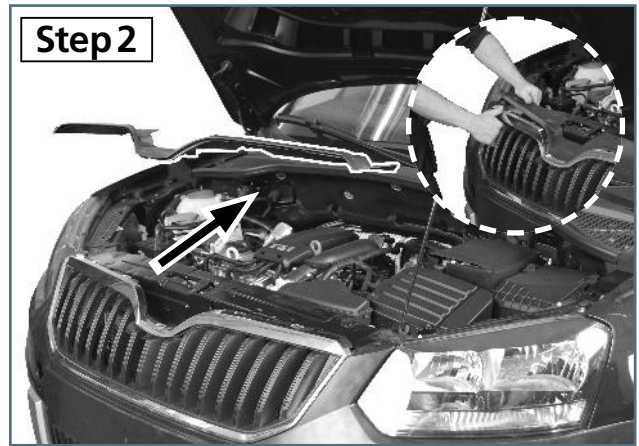

**14K
4313**

Skoda Yeti Outdoor, Modell 2014 Skoda Yeti City, Modell 2014

EU-pedestrian protection bar 60 mm

EU-Personenschutzbügel 60 mm

Protection avant, homologuée CEE, 60 mm

*Compatible with Automatic Cruise Control /Forward Collision Mitigation
Kompatibel mit Abstandsregeltempomat /Auffahrvermeidungs-oder warnsystem
compatible avec radar de régulation de distance/ freinage autonome d'urgence

ASSEMBLY INSTRUCTION Montageanleitung • Instructions de montage

50 Minuten

Revision 10: 16.03.2016

a		M8 x 50; ähnl. ISO 7380 Zn	2x
b		M8 x 20; DIN 933 A2	2x
c		M8 x 20; DIN 912 A2	2x
d		M8 x 25; DIN 912 Zn	2x
e		Ø 3,5 x 13 mm; DIN ähnl. 7981B A2	2x
f		Ø 4,8 x 19 mm; DIN 7981 A2	4x
g		Ø 8,4; DIN 9021 Zn	6x
h		Ø 8,4; DIN 9021 A2	2x
i		Ø 8,4; DIN 125 A2	2x
j		Ø 4,2; DIN 9021 A2	2x
k		Ø 5,3; DIN 9021 A2	4x
l		Ø 8; DIN 127 A2	4x
m		Ø 8; DIN 127 Zn	4x
n		SW 13 mm	2x
o		M8 DIN934 Zn	2x
p		M6 x 30; DIN 933 Zn	2x
q		Ø 6; DIN 127 Zn	2x
r		Ø 6,4; DIN 9021 Zn	2x