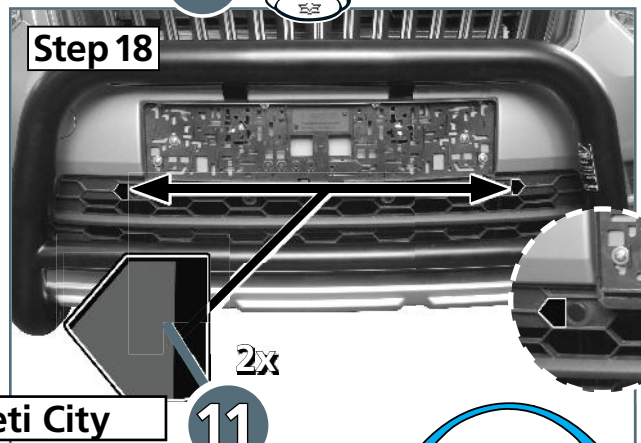

**14K
4313**

Skoda Yeti Outdoor, Modell 2014 Skoda Yeti City, Modell 2014

EU-pedestrian protection bar 60 mm

EU-Personenschutzbügel 60 mm

Protection avant, homologuée CEE, 60 mm

*Compatible with Automatic Cruise Control /Forward Collision Mitigation
Kompatibel mit Abstandsregeltempomat /Auffahrvermeidungs-oder warnsystem
compatible avec radar de régulation de distance/ freinage autonome d'urgence

ASSEMBLY INSTRUCTION Montageanleitung • Instructions de montage

50 Minuten

Revision 10: 16.03.2016

a		M8 x 50; ähnl. ISO 7380 Zn	2x
b		M8 x 20; DIN 933 A2	2x
c		M8 x 20; DIN 912 A2	2x
d		M8 x 25; DIN 912 Zn	2x
e		Ø 3,5 x 13 mm; DIN ähnl. 7981B A2	2x
f		Ø 4,8 x 19 mm; DIN 7981 A2	4x
g		Ø 8,4; DIN 9021 Zn	6x
h		Ø 8,4; DIN 9021 A2	2x
i		Ø 8,4; DIN 125 A2	2x
j		Ø 4,2; DIN 9021 A2	2x
k		Ø 5,3; DIN 9021 A2	4x
l		Ø 8; DIN 127 A2	4x
m		Ø 8; DIN 127 Zn	4x
n		SW 13 mm	2x
o		M8 DIN934 Zn	2x
p		M6 x 30; DIN 933 Zn	2x
q		Ø 6; DIN 127 Zn	2x
r		Ø 6,4; DIN 9021 Zn	2x

Skoda Yeti City **11**

Die Funktion des PDC ist eingeschränkt
 The function of the PDC will be restricted
 La fonction de la pdc est limitée
 La función de la PDC se restringirá
 Funktio PDC on rajoitettu
 Funkce PDC bude omezeno
 Funksjonen til PDC vil være begrenset
 Funktionen för PDC kommer att begränsas