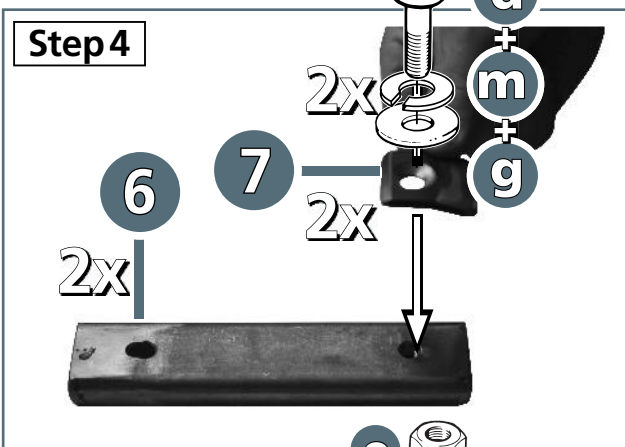

**14K
4313**

Skoda Yeti Outdoor, Modell 2014 Skoda Yeti City, Modell 2014

EU-pedestrian protection bar 60 mm

EU-Personenschutzbügel 60 mm

Protection avant, homologuée CEE, 60 mm

*Compatible with Automatic Cruise Control /Forward Collision Mitigation
Kompatibel mit Abstandsregeltempomat /Auffahrvermeidungs-oder warnsystem
compatible avec radar de régulation de distance/ freinage autonome d'urgence

ASSEMBLY INSTRUCTION Montageanleitung • Instructions de montage

50 Minuten

Revision 10: 16.03.2016

a		M8 x 50; ähnl. ISO 7380 Zn	2x
b		M8 x 20; DIN 933 A2	2x
c		M8 x 20; DIN 912 A2	2x
d		M8 x 25; DIN 912 Zn	2x
e		Ø 3,5 x 13 mm; DIN ähnl. 7981B A2	2x
f		Ø 4,8 x 19 mm; DIN 7981 A2	4x
g		Ø 8,4; DIN 9021 Zn	6x
h		Ø 8,4; DIN 9021 A2	2x
i		Ø 8,4; DIN 125 A2	2x
j		Ø 4,2; DIN 9021 A2	2x
k		Ø 5,3; DIN 9021 A2	4x
l		Ø 8; DIN 127 A2	4x
m		Ø 8; DIN 127 Zn	4x
n		SW 13 mm	2x
o		M8 DIN934 Zn	2x
p		M6 x 30; DIN 933 Zn	2x
q		Ø 6; DIN 127 Zn	2x
r		Ø 6,4; DIN 9021 Zn	2x

Skoda Yeti City **11**

Die Funktion des PDC ist eingeschränkt
 The function of the PDC will be restricted
 La fonction de la pdc est limitée
 La función de la PDC se restringirá
 Funktio PDC on rajoitettu
 Funkce PDC bude omezeno
 Funksjonen til PDC vil være begrenset
 Funktionen för PDC kommer att begränsas