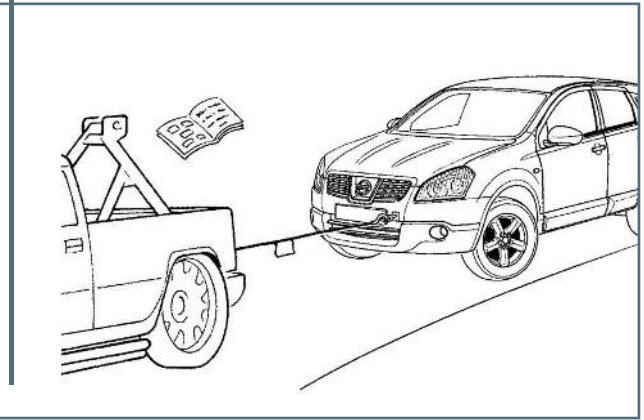

Die Funktion des PDC ist eingeschränkt
The function of the PDC will be restricted
La fonction de la pdc est limitée
La función de la PDC se restringirá
Funktio PDC on rajoitettu
Funkce PDC bude omezeno
Funksjonen til PDC vil være begrenset
Funktionen för PDC kommer att begränsas