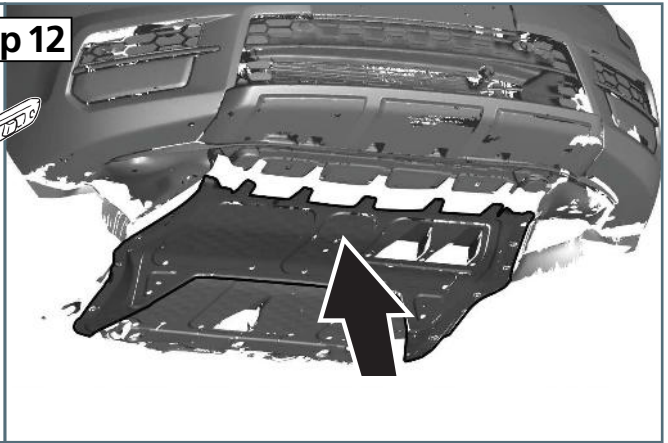

**14K
4313**

Skoda Yeti Outdoor, Modell 2014 Skoda Yeti City, Modell 2014

EU-pedestrian protection bar 60 mm

EU-Personenschutzbügel 60 mm

Protection avant, homologuée CEE, 60 mm

*Compatible with Automatic Cruise Control /Forward Collision Mitigation
Kompatibel mit Abstandsregeltempomat /Auffahrvermeidungs-oder warnsystem
compatible avec radar de régulation de distance/ freinage autonome d'urgence

ASSEMBLY INSTRUCTION Montageanleitung • Instructions de montage

50 Minuten

Revision 10: 16.03.2016

a		M8 x 50; ähnl. ISO 7380 Zn	2x
b		M8 x 20; DIN 933 A2	2x
c		M8 x 20; DIN 912 A2	2x
d		M8 x 25; DIN 912 Zn	2x
e		Ø 3,5 x 13 mm; DIN ähnl. 7981B A2	2x
f		Ø 4,8 x 19 mm; DIN 7981 A2	4x
g		Ø 8,4; DIN 9021 Zn	6x
h		Ø 8,4; DIN 9021 A2	2x
i		Ø 8,4; DIN 125 A2	2x
j		Ø 4,2; DIN 9021 A2	2x
k		Ø 5,3; DIN 9021 A2	4x
l		Ø 8; DIN 127 A2	4x
m		Ø 8; DIN 127 Zn	4x
n		SW 13 mm	2x
o		M8 DIN934 Zn	2x
p		M6 x 30; DIN 933 Zn	2x
q		Ø 6; DIN 127 Zn	2x
r		Ø 6,4; DIN 9021 Zn	2x