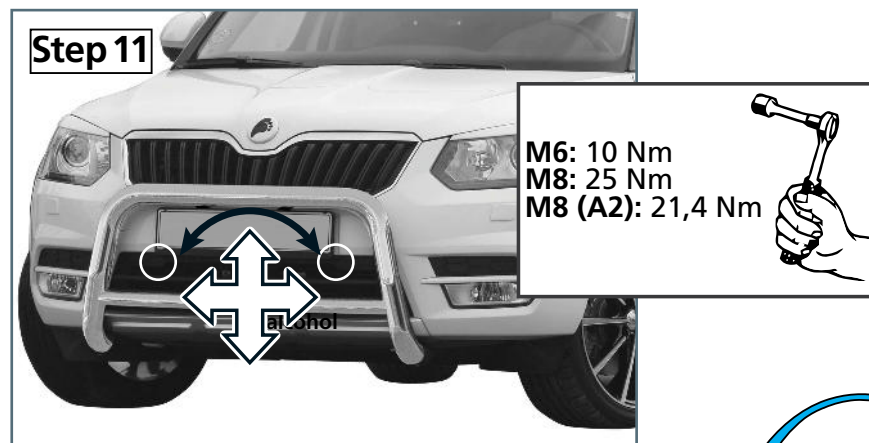

**14K
4313**

Skoda Yeti Outdoor, Modell 2014 Skoda Yeti City, Modell 2014

EU-pedestrian protection bar 60 mm

EU-Personenschutzbügel 60 mm

Protection avant, homologuée CEE, 60 mm

*Compatible with Automatic Cruise Control /Forward Collision Mitigation
Kompatibel mit Abstandsregeltempomat /Auffahrvermeidungs-oder warnsystem
compatible avec radar de régulation de distance/ freinage autonome d'urgence

ASSEMBLY INSTRUCTION Montageanleitung • Instructions de montage

50 Minuten

Revision 10: 16.03.2016

a		M8 x 50; ähnl. ISO 7380 Zn	2x
b		M8 x 20; DIN 933 A2	2x
c		M8 x 20; DIN 912 A2	2x
d		M8 x 25; DIN 912 Zn	2x
e		Ø 3,5 x 13 mm; DIN ähnl. 7981B A2	2x
f		Ø 4,8 x 19 mm; DIN 7981 A2	4x
g		Ø 8,4; DIN 9021 Zn	6x
h		Ø 8,4; DIN 9021 A2	2x
i		Ø 8,4; DIN 125 A2	2x
j		Ø 4,2; DIN 9021 A2	2x
k		Ø 5,3; DIN 9021 A2	4x
l		Ø 8; DIN 127 A2	4x
m		Ø 8; DIN 127 Zn	4x
n		SW 13 mm	2x
o		M8 DIN934 Zn	2x
p		M6 x 30; DIN 933 Zn	2x
q		Ø 6; DIN 127 Zn	2x
r		Ø 6,4; DIN 9021 Zn	2x