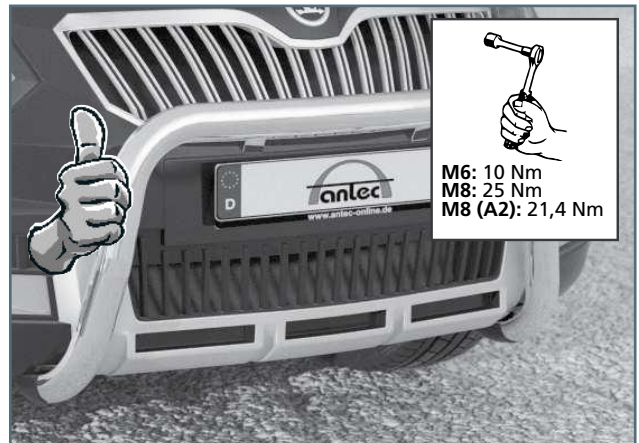

Die Funktion des PDC ist eingeschränkt
The function of the PDC will be restricted
La fonction de la pdc est limitée
La función de la PDC se restringirá
Funktio PDC on rajoitettu
Funkce PDC bude omezeno
Funksjonen til PDC vil være begrenset
Funktionen för PDC kommer att begränsas