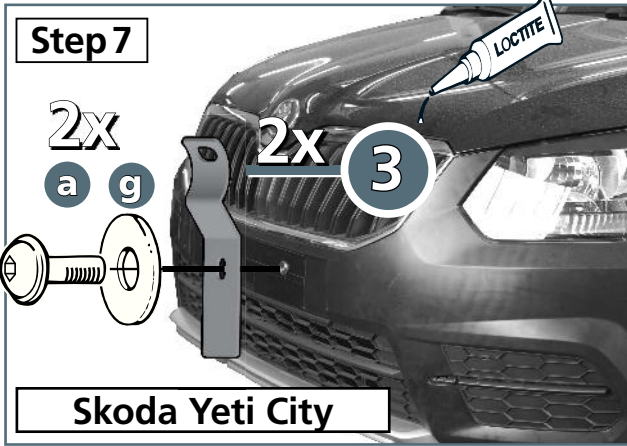

**14K
4313**

Skoda Yeti Outdoor, Modell 2014 Skoda Yeti City, Modell 2014

EU-pedestrian protection bar 60 mm

EU-Personenschutzbügel 60 mm

Protection avant, homologuée CEE, 60 mm

*Compatible with Automatic Cruise Control /Forward Collision Mitigation
Kompatibel mit Abstandsregeltempomat /Auffahrvermeidungs-oder warnsystem
compatible avec radar de régulation de distance/ freinage autonome d'urgence

ASSEMBLY INSTRUCTION Montageanleitung • Instructions de montage

50 Minuten

Revision 10: 16.03.2016

a		M8 x 50; ähnl. ISO 7380 Zn	2x
b		M8 x 20; DIN 933 A2	2x
c		M8 x 20; DIN 912 A2	2x
d		M8 x 25; DIN 912 Zn	2x
e		Ø 3,5 x 13 mm; DIN ähnl. 7981B A2	2x
f		Ø 4,8 x 19 mm; DIN 7981 A2	4x
g		Ø 8,4; DIN 9021 Zn	6x
h		Ø 8,4; DIN 9021 A2	2x
i		Ø 8,4; DIN 125 A2	2x
j		Ø 4,2; DIN 9021 A2	2x
k		Ø 5,3; DIN 9021 A2	4x
l		Ø 8; DIN 127 A2	4x
m		Ø 8; DIN 127 Zn	4x
n		SW 13 mm	2x
o		M8 DIN934 Zn	2x
p		M6 x 30; DIN 933 Zn	2x
q		Ø 6; DIN 127 Zn	2x
r		Ø 6,4; DIN 9021 Zn	2x