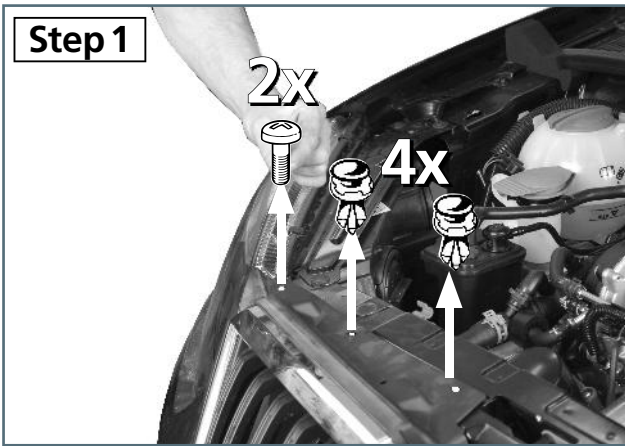

**14K
4313**

Skoda Yeti Outdoor, Modell 2014 Skoda Yeti City, Modell 2014

EU-pedestrian protection bar 60 mm

EU-Personenschutzbügel 60 mm

Protection avant, homologuée CEE, 60 mm

*Compatible with Automatic Cruise Control /Forward Collision Mitigation
Kompatibel mit Abstandsregeltempomat /Auffahrvermeidungs-oder warnsystem
compatible avec radar de régulation de distance/ freinage autonome d'urgence

ASSEMBLY INSTRUCTION Montageanleitung • Instructions de montage

50 Minuten

Revision 10: 16.03.2016

a		M8 x 50; ähnl. ISO 7380 Zn	2x
b		M8 x 20; DIN 933 A2	2x
c		M8 x 20; DIN 912 A2	2x
d		M8 x 25; DIN 912 Zn	2x
e		Ø 3,5 x 13 mm; DIN ähnl. 7981B A2	2x
f		Ø 4,8 x 19 mm; DIN 7981 A2	4x
g		Ø 8,4; DIN 9021 Zn	6x
h		Ø 8,4; DIN 9021 A2	2x
i		Ø 8,4; DIN 125 A2	2x
j		Ø 4,2; DIN 9021 A2	2x
k		Ø 5,3; DIN 9021 A2	4x
l		Ø 8; DIN 127 A2	4x
m		Ø 8; DIN 127 Zn	4x
n		SW 13 mm	2x
o		M8 DIN934 Zn	2x
p		M6 x 30; DIN 933 Zn	2x
q		Ø 6; DIN 127 Zn	2x
r		Ø 6,4; DIN 9021 Zn	2x