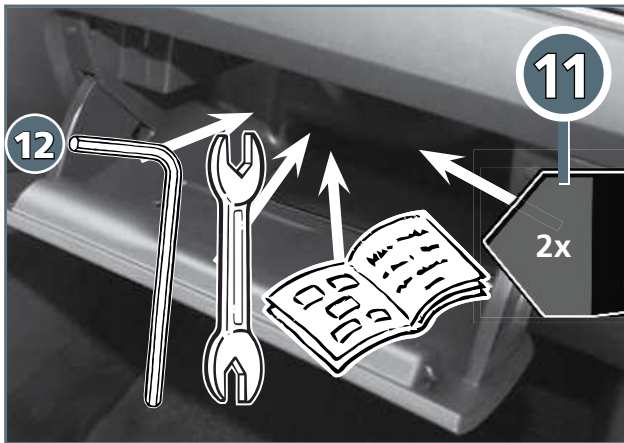

Die Funktion des PDC ist eingeschränkt
The function of the PDC will be restricted
La fonction de la pdc est limitée
La función de la PDC se restringirá
Funktio PDC on rajoitettu
Funkce PDC bude omezeno
Funksjonen til PDC vil være begrenset
Funktionen för PDC kommer att begränsas