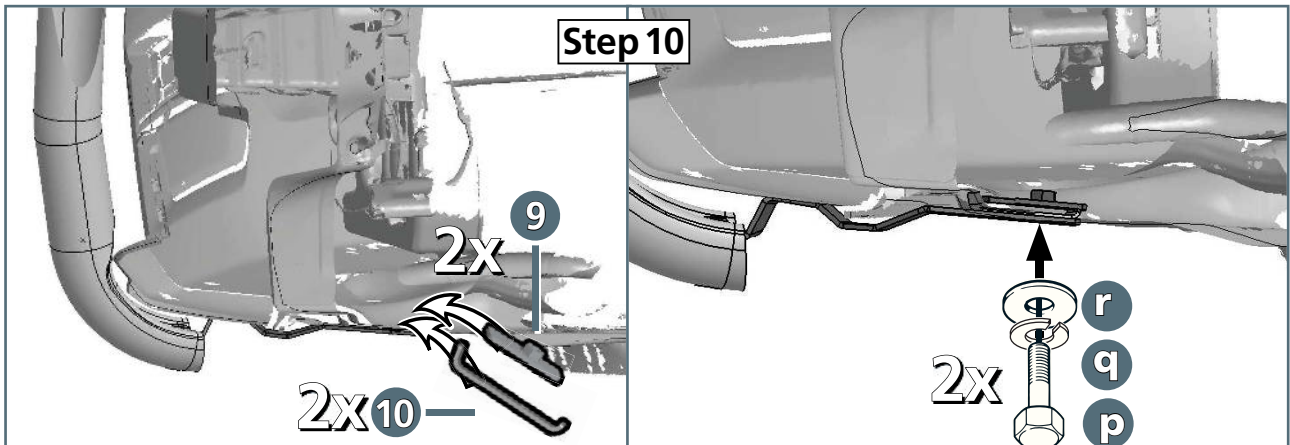

**14K
4313**

Skoda Yeti Outdoor, Modell 2014 Skoda Yeti City, Modell 2014

EU-pedestrian protection bar 60 mm

EU-Personenschutzbügel 60 mm

Protection avant, homologuée CEE, 60 mm

*Compatible with Automatic Cruise Control /Forward Collision Mitigation
Kompatibel mit Abstandsregeltempomat /Auffahrvermeidungs-oder warnsystem
compatible avec radar de régulation de distance/ freinage autonome d'urgence

ASSEMBLY INSTRUCTION Montageanleitung • Instructions de montage

50 Minuten

Revision 10: 16.03.2016

a		M8 x 50; ähnl. ISO 7380 Zn	2x
b		M8 x 20; DIN 933 A2	2x
c		M8 x 20; DIN 912 A2	2x
d		M8 x 25; DIN 912 Zn	2x
e		Ø 3,5 x 13 mm; DIN ähnl. 7981B A2	2x
f		Ø 4,8 x 19 mm; DIN 7981 A2	4x
g		Ø 8,4; DIN 9021 Zn	6x
h		Ø 8,4; DIN 9021 A2	2x
i		Ø 8,4; DIN 125 A2	2x
j		Ø 4,2; DIN 9021 A2	2x
k		Ø 5,3; DIN 9021 A2	4x
l		Ø 8; DIN 127 A2	4x
m		Ø 8; DIN 127 Zn	4x
n		SW 13 mm	2x
o		M8 DIN934 Zn	2x
p		M6 x 30; DIN 933 Zn	2x
q		Ø 6; DIN 127 Zn	2x
r		Ø 6,4; DIN 9021 Zn	2x