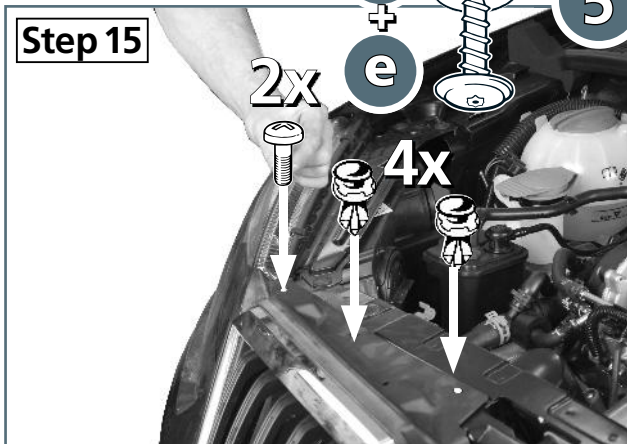

**14K
4313**

Skoda Yeti Outdoor, Modell 2014 Skoda Yeti City, Modell 2014

EU-pedestrian protection bar 60 mm

EU-Personenschutzbügel 60 mm

Protection avant, homologuée CEE, 60 mm

*Compatible with Automatic Cruise Control /Forward Collision Mitigation
Kompatibel mit Abstandsregeltempomat /Auffahrvermeidungs-oder warnsystem
compatible avec radar de régulation de distance/ freinage autonome d'urgence

ASSEMBLY INSTRUCTION Montageanleitung • Instructions de montage

50 Minuten

Revision 10: 16.03.2016

a		M8 x 50; ähnl. ISO 7380 Zn	2x
b		M8 x 20; DIN 933 A2	2x
c		M8 x 20; DIN 912 A2	2x
d		M8 x 25; DIN 912 Zn	2x
e		Ø 3,5 x 13 mm; DIN ähnl. 7981B A2	2x
f		Ø 4,8 x 19 mm; DIN 7981 A2	4x
g		Ø 8,4; DIN 9021 Zn	6x
h		Ø 8,4; DIN 9021 A2	2x
i		Ø 8,4; DIN 125 A2	2x
j		Ø 4,2; DIN 9021 A2	2x
k		Ø 5,3; DIN 9021 A2	4x
l		Ø 8; DIN 127 A2	4x
m		Ø 8; DIN 127 Zn	4x
n		SW 13 mm	2x
o		M8 DIN934 Zn	2x
p		M6 x 30; DIN 933 Zn	2x
q		Ø 6; DIN 127 Zn	2x
r		Ø 6,4; DIN 9021 Zn	2x