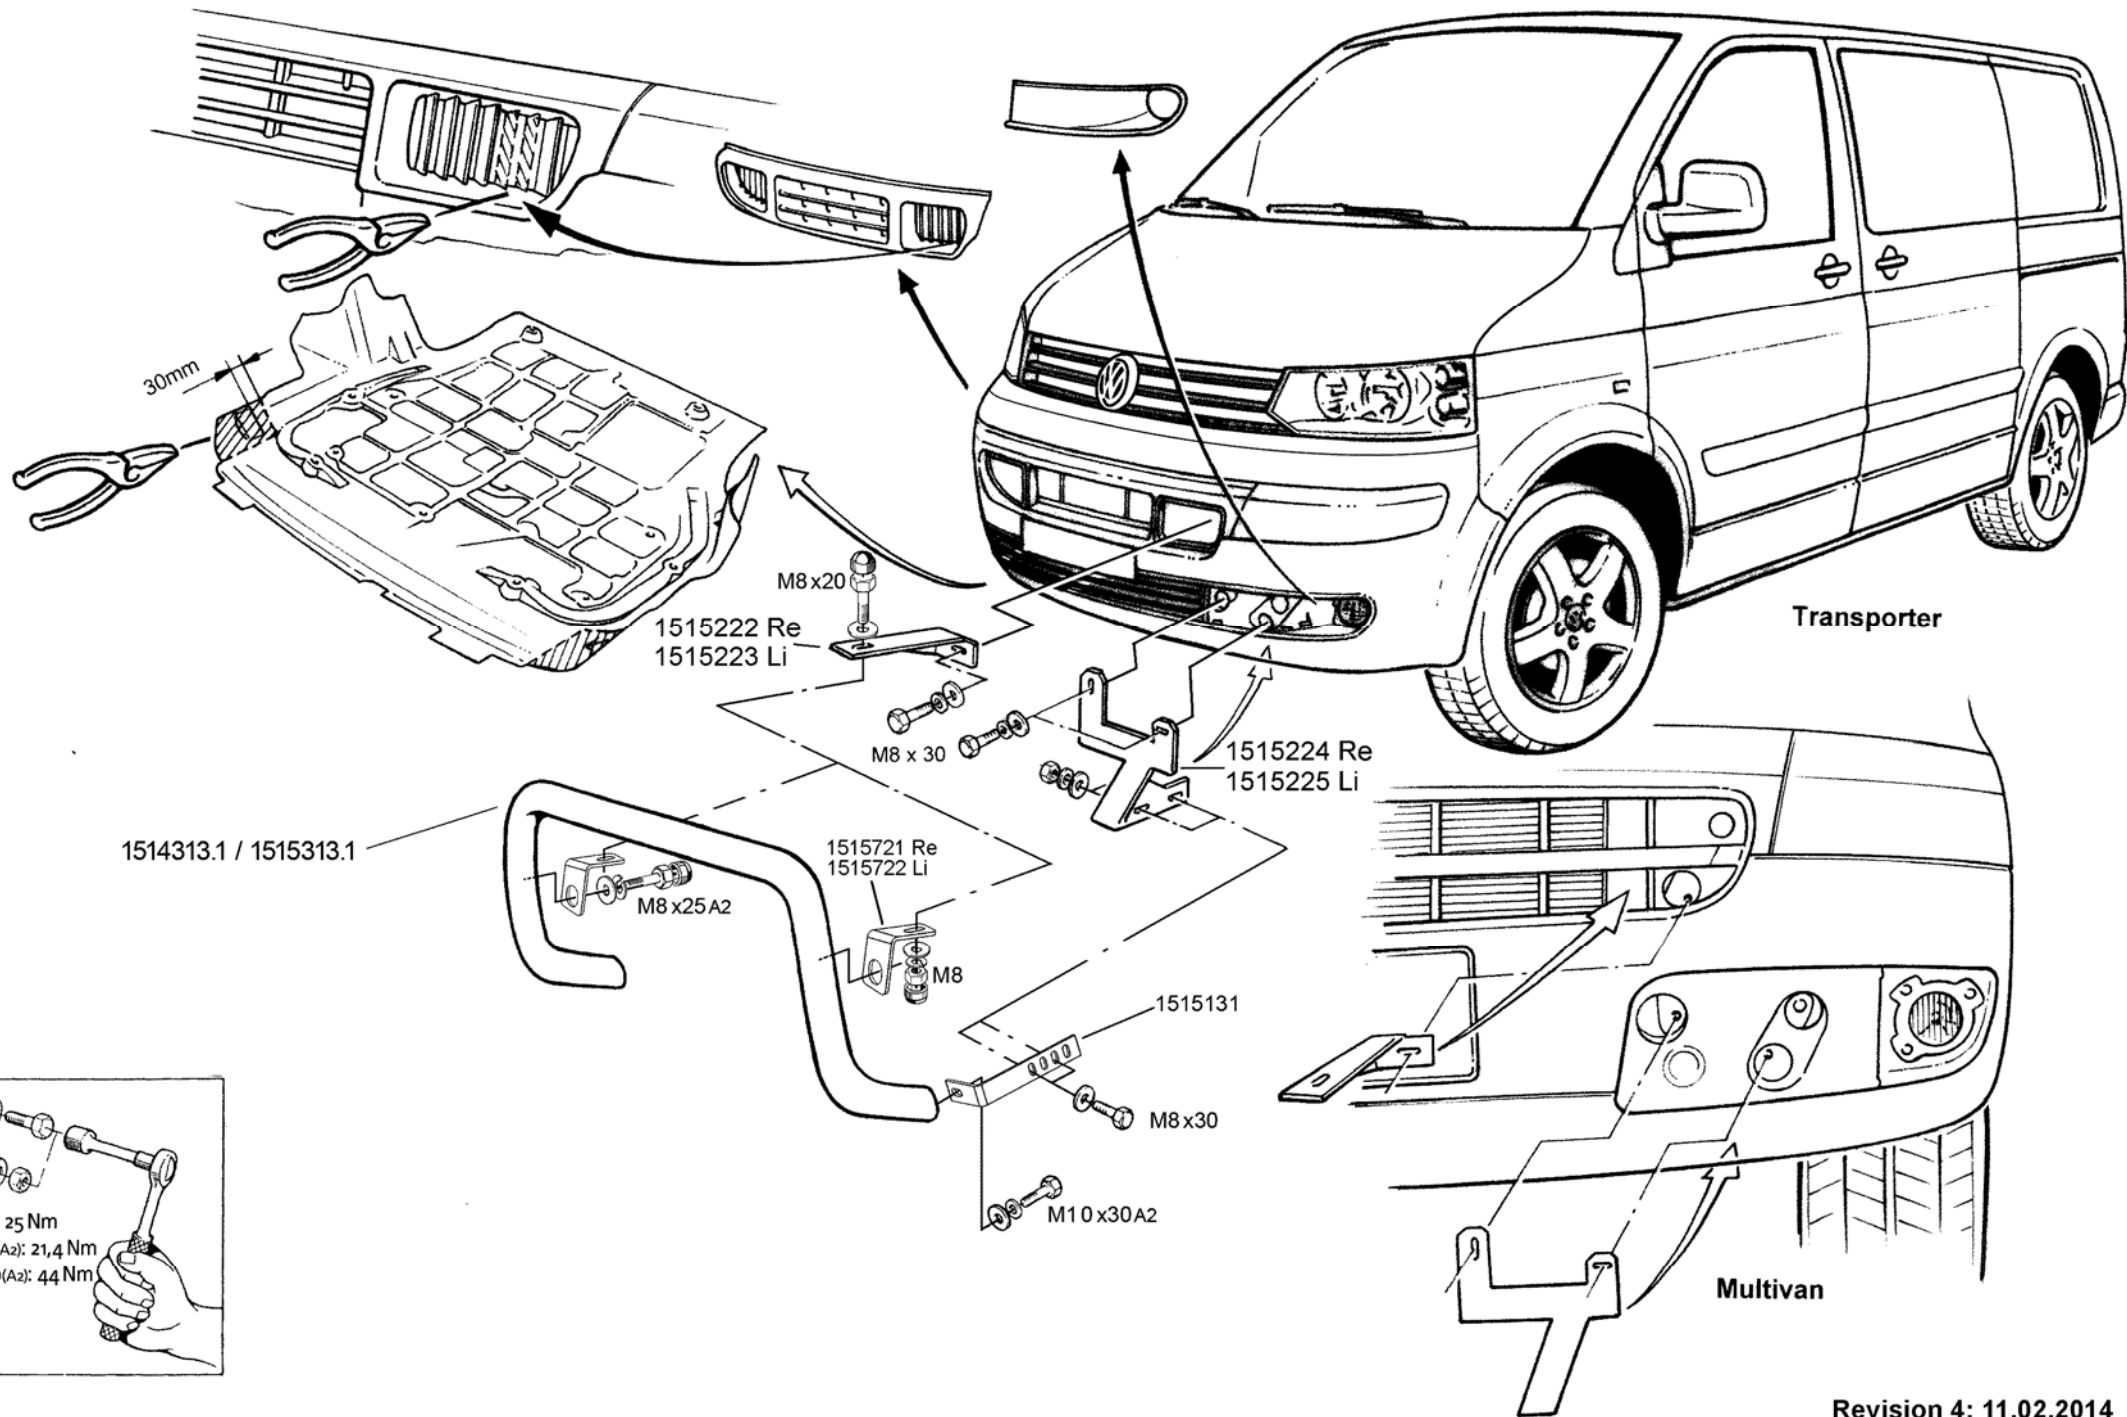

			<u>Art.-Nr.</u>
VW T5 Transporter Multivan ab Modell 2004	EU-Personenschutzbügel 60	Edelstahl poliert	1514313
		Stahl schwarz	1515313
		- - -	1519313
	Montagesatz		

Lieferumfang:

<u>Anzahl</u>	<u>Bezeichnung</u>	<u>Art.-Nr.</u>
1 St.	Rohrbügel 60	1514313.1/ 1515313.1
1 St.	Montagesatz	1519313
1 St.	Montageanleitung	
1 St.	EU-Gutachten	

Lieferumfang: Montagesatz 1519313

<u>Anzahl</u>	<u>Bezeichnung</u>	<u>Art.-Nr.</u>
1 St.	Halter oben rechts	1515222
1 St.	Halter oben links	1515223
1 St.	Halter unten rechts	1515224
1 St.	Halter unten links	1515225
2 St.	Haltewinkel	1515131
1 St.	Halter oben rechts	1515721
1 St.	Halter oben links	1515722
4 St.	PDC-Blocker 18, einzeln	006009.1

Normteile:

<u>Anzahl</u>	<u>Bezeichnung</u>	<u>DIN / Ofi.</u>
2 St.	Sechskantschraube M8 x 20	933 Zn
2 St.	Sechskantschraube M8 x 25	933 A2
10 St.	Sechskantschraube M8 x 30	933 Zn
2 St.	Sechskantschraube M10 x 30	933 A2
6 St.	Sechskantmutter M8	934 Zn
18 St.	Scheibe Ø 8,4	9021 Zn
2 St.	Scheibe Ø 8,4	9021 A2
12 St.	Federring Ø 8	127 Zn
2 St.	Federring Ø 8	127 A2
2 St.	Scheibe Ø 10,5	125 A2
2 St.	Federring Ø 10	127 A2
6 St.	Kunststoffkappe SW 13 mm	- - - - -