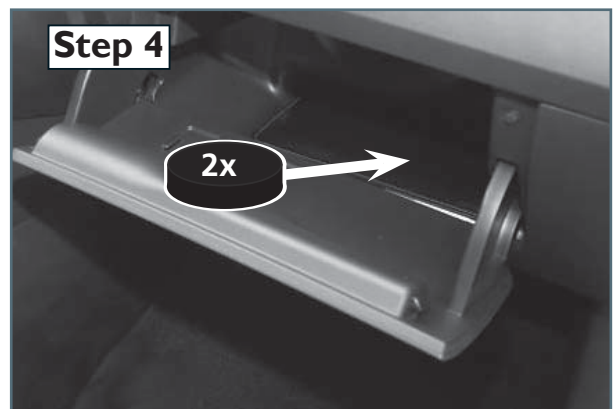

006009

PDC-Blocker 18

4x

006009.1