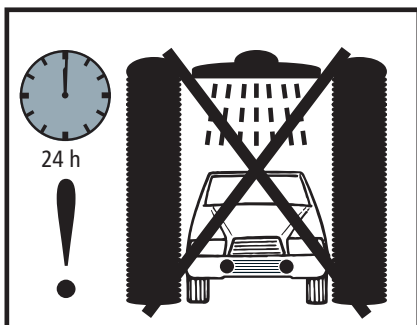

Revision 4: 11.02.2014

006009

PDC-Blocker 18

4x

006009.1

Die Funktion des PDC ist eingeschränkt
The function of the PDC will be restricted
La fonction de la pdc est limitée
La función de la PDC se restringirá
Funktio PDC on rajoitettu
Funkce PDC bude omezeno
Funksjonen til PDC vil være begrenset
Funktionen för PDC kommer att begränsas