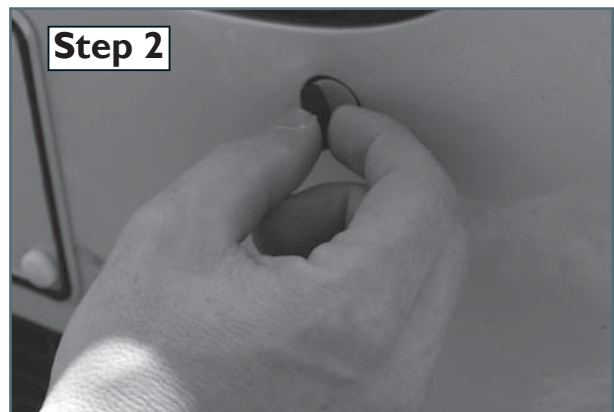

006009

PDC-Blocker 18

4x

006009.1