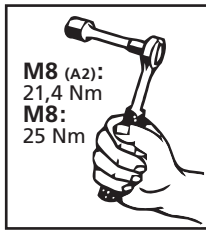

# ASSEMBLY INSTRUCTION

Montageanleitung • Instructions de montage

**45 Minuten**

**Artikel-Nr:**

18J4051 (S) inox

18J5051 black steel

**Revision 2: 10.12.2020**

[www.antec-online.de](http://www.antec-online.de)

<b>a</b>		M8 x 20; DIN 933 A2	<b>6x</b>
<b>b</b>		M8; DIN 934 Zn	<b>8x</b>
<b>c</b>		Ø 8; DIN 127 A2	<b>6x</b>
<b>d</b>		Ø 8; DIN 127 Zn	<b>8x</b>
<b>e</b>		Ø 8,4; DIN 9021 A2	<b>6x</b>
<b>f</b>		Ø 8,4; DIN 9021 Zn	<b>8x</b>